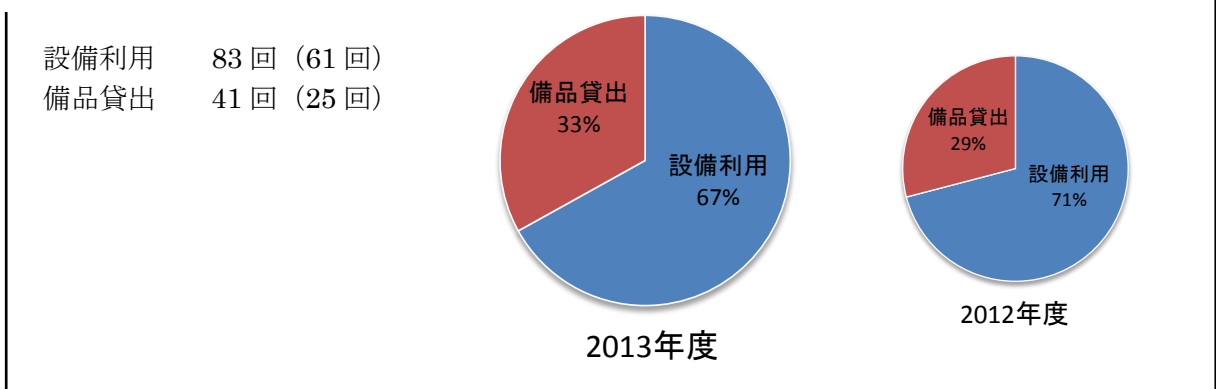

2013年度 工作室利用状況

総利用回数 124回 (前年度 86回)

(内訳)

<利用形態別>

<利用者種別 (延人数)>

<支援形態別>