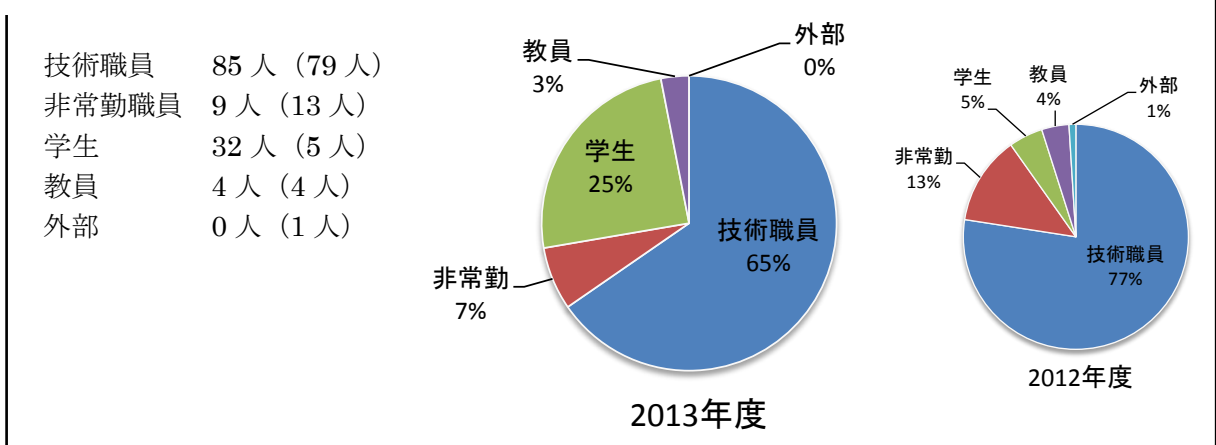

2013年度 工作室利用状況

総利用回数 124回 (前年度 86回)

(内訳)

<利用形態別>

<利用者種別 (延人数)>

<支援形態別>